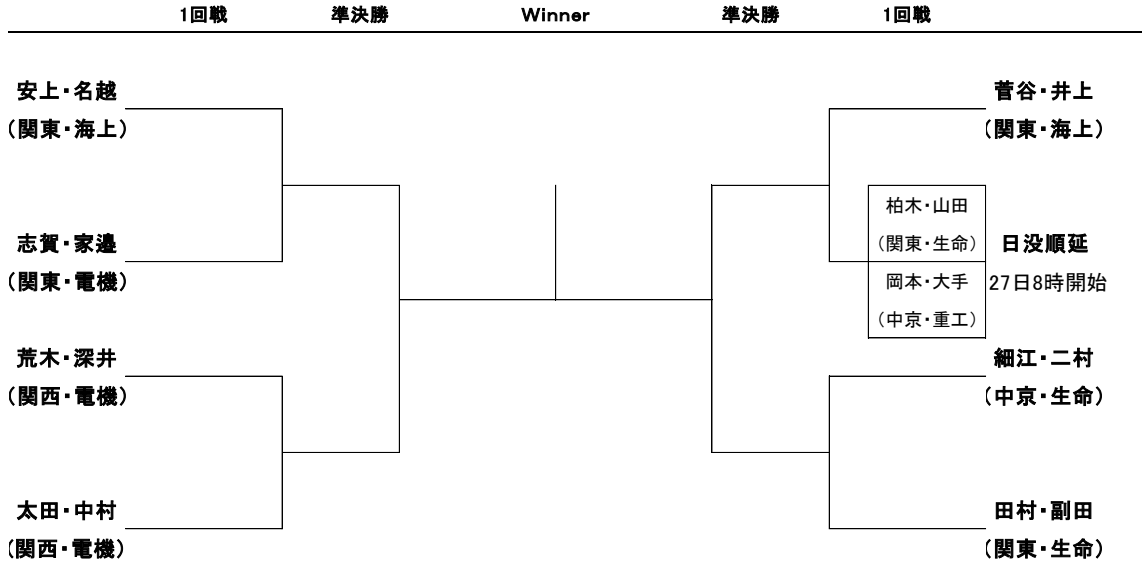

大会第2日 試合結果速報 (2024.10.26)

HI 盃選手権試合(男子シングルス)

	1回戦	準決勝	決勝
1. 田形 諒平 (関東・生命)	田形 諒平 6-0 6-3		
2. 水野 貴志 (中京・電機)			
3. 渡部 将伍 (関西・麒麟)	渡部 将伍 6-0 6-0		
4. 藤岡 凌大 (関東・海上)			
5. 矢島 淳揮 (関東・生命)	矢島 淳揮 6-3 6-1		
6. 園田 和也 (関西・麒麟)			
7. 石井 涼太 (関東・銀行)	石井 涼太 6-2 6-1		
8. 河村 悠太 (九州・重工)			

女子シングルス

	1回戦	準決勝	決勝
1. 足立 真美 (関東・生命)	足立 真美 6-3 6-1		
2. 竹本 萌乃 (関東・生命)			
3. 金山 晴菜 (関東・生命)	吉田 明日香 6-0 6-2		
4. 吉田 明日香 (関東・生命)			
5. 猪瀬 瑞希 (関東・生命)	猪瀬 瑞希 6-0 6-0		
6. 豊島 舞 (関西・海上)			
7. 大石 真澄美 (中京・海上)	加藤 慧 6-2 6-1		
8. 加藤 慧 (関東・生命)			

以下予選結果は大会終了後に掲載します

男子ダブルス決勝トーナメント

女子ダブルス決勝トーナメント

140才決勝トーナメント

120才決勝トーナメント