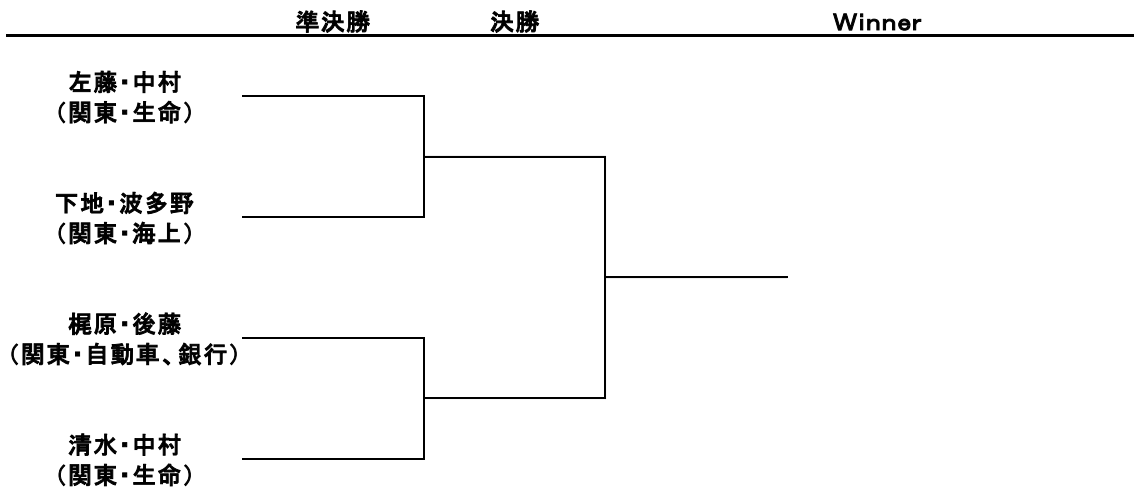

大会第2日 試合結果速報 (2024.10.26)

HI 盃選手権試合(男子シングルス)

	1回戦	準決勝	決勝
1. 田形 諒平 (関東・生命)	田形 諒平 6-0 6-3		
2. 水野 貴志 (中京・電機)			
3. 渡部 将伍 (関西・麒麟)	渡部 将伍 6-0 6-0		
4. 藤岡 凌大 (関東・海上)			
5. 矢島 淳揮 (関東・生命)	矢島 淳揮 6-3 6-1		
6. 園田 和也 (関西・麒麟)			
7. 石井 涼太 (関東・銀行)	石井 涼太 6-2 6-1		
8. 河村 悠太 (九州・重工)			

女子シングルス

	1回戦	準決勝	決勝
1. 足立 真美 (関東・生命)	足立 真美 6-3 6-1		
2. 竹本 萌乃 (関東・生命)			
3. 金山 晴菜 (関東・生命)	吉田 明日香 6-0 6-2		
4. 吉田 明日香 (関東・生命)			
5. 猪瀬 瑞希 (関東・生命)	猪瀬 瑞希 6-0 6-0		
6. 豊島 舞 (関西・海上)			
7. 大石 真澄美 (中京・海上)	加藤 慧 6-2 6-1		
8. 加藤 慧 (関東・生命)			

以下予選結果は大会終了後に掲載します

男子ダブルス決勝トーナメント

女子ダブルス決勝トーナメント

140才決勝トーナメント

120才決勝トーナメント