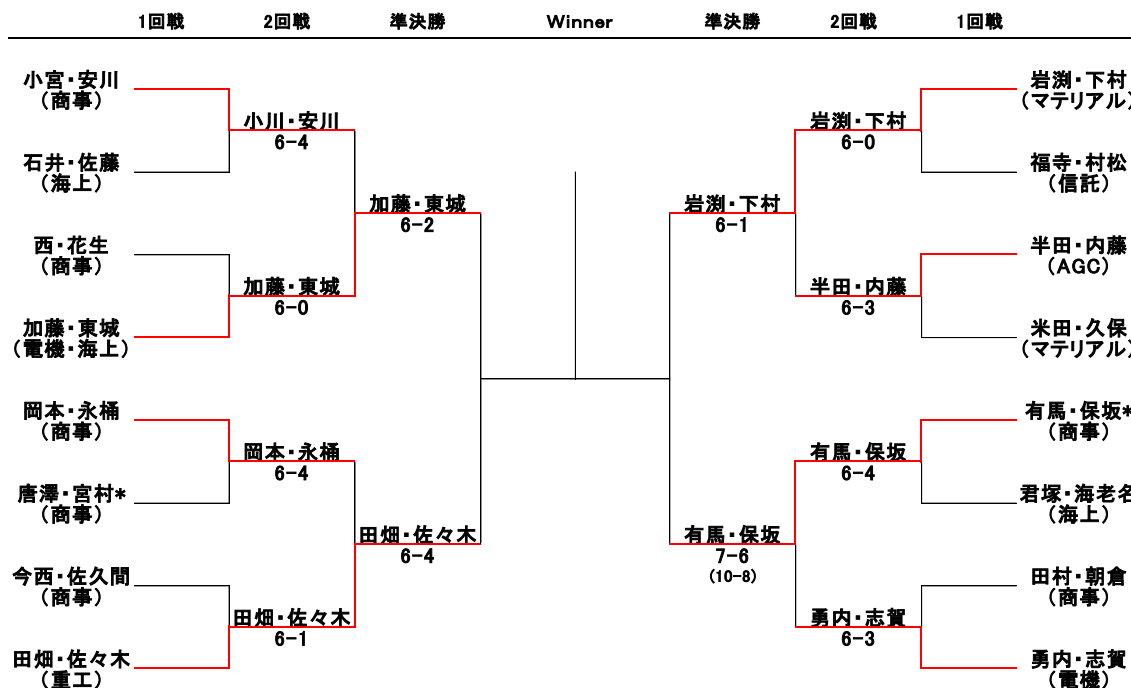

大会第2日 試合結果速報 (2024.10.26)

HI 盃選手権試合(男子シングルス)

	1回戦	準決勝	決勝
1. 田形 諒平 (関東・生命)	田形 諒平 6-0 6-3		
2. 水野 貴志 (中京・電機)			
3. 渡部 将伍 (関西・麒麟)	渡部 将伍 6-0 6-0		
4. 藤岡 凌大 (関東・海上)			
5. 矢島 淳揮 (関東・生命)	矢島 淳揮 6-3 6-1		
6. 園田 和也 (関西・麒麟)			
7. 石井 涼太 (関東・銀行)	石井 涼太 6-2 6-1		
8. 河村 悠太 (九州・重工)			

女子シングルス

	1回戦	準決勝	決勝
1. 足立 真美 (関東・生命)	足立 真美 6-3 6-1		
2. 竹本 萌乃 (関東・生命)			
3. 金山 晴菜 (関東・生命)	吉田 明日香 6-0 6-2		
4. 吉田 明日香 (関東・生命)			
5. 猪瀬 瑞希 (関東・生命)	猪瀬 瑞希 6-0 6-0		
6. 豊島 舞 (関西・海上)			
7. 大石 真澄美 (中京・海上)	加藤 慧 6-2 6-1		
8. 加藤 慧 (関東・生命)			

以下予選結果は大会終了後に掲載します

男子ダブルス決勝トーナメント

女子ダブルス決勝トーナメント

140才決勝トーナメント

120才決勝トーナメント