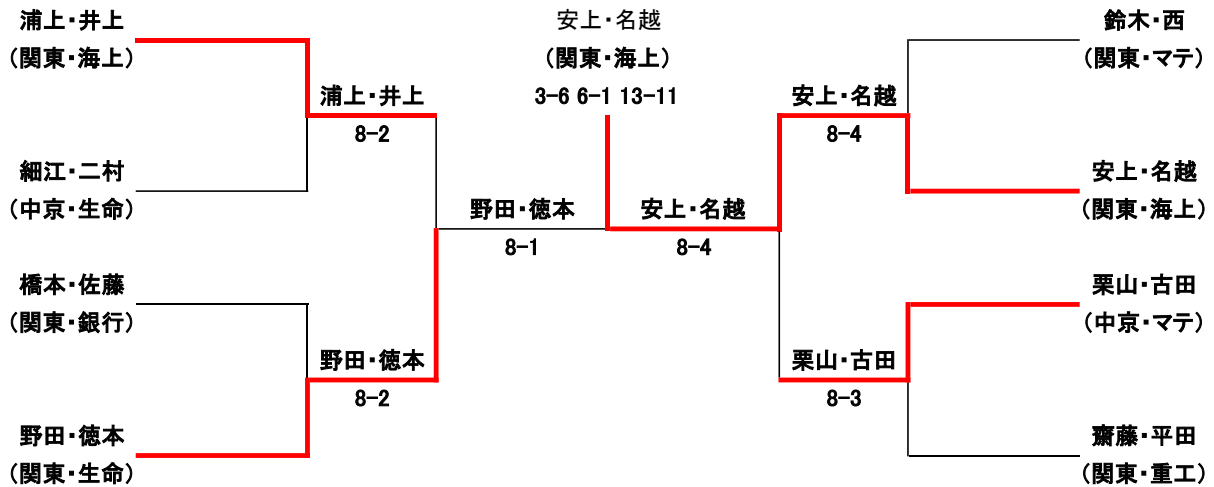

決勝トーナメント

1回戦

準決勝

Winner

準決勝

1回戦

女子ダブルス

ブロック別リーグ戦