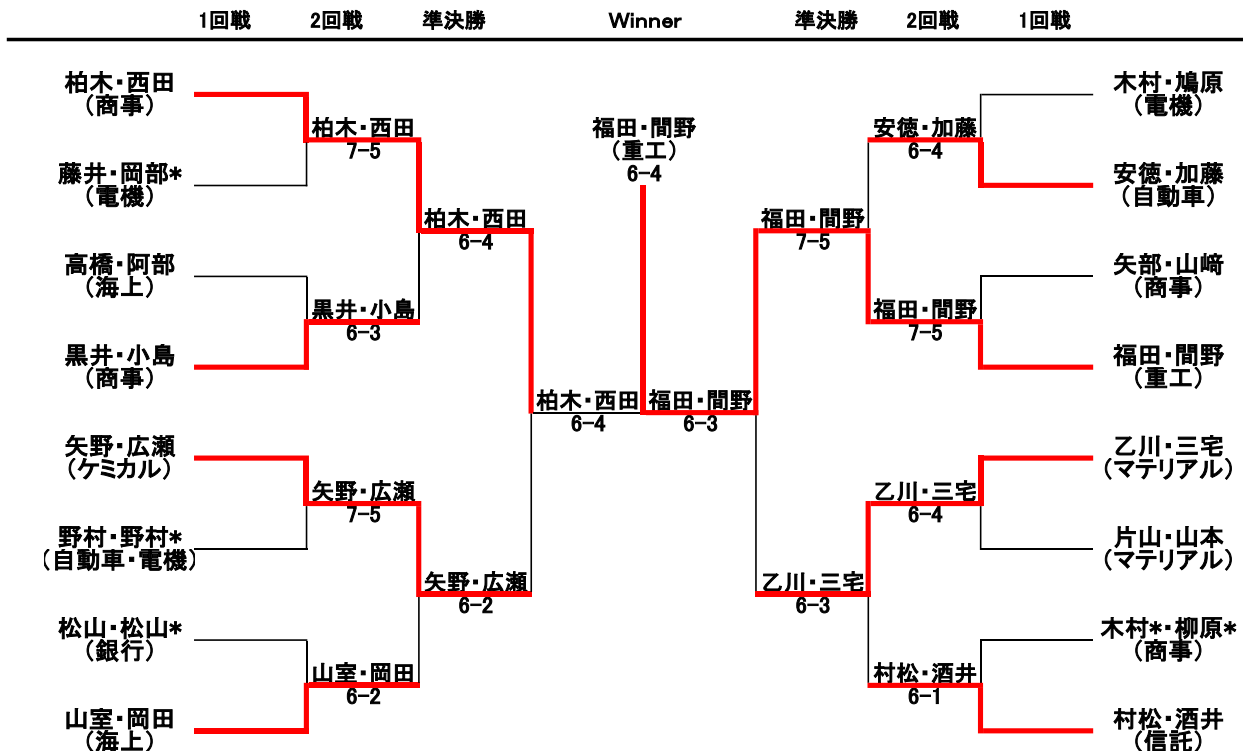

120オダブルス

ブロック別リーグ戦

Aブロック	柏木 西田 (商事)	関 中村 (AGC)	安徳 加藤 (自動車)	結果	順位
柏木・西田 (商事)	/	6 - 4	6 - 4	2-0	1
関・中村 (AGC)	4 - 6	/	0 - 6	0-2	3
安徳・加藤 (自動車)	4 - 6	6 - 0	/	1-1	2

Eブロック	福田 間野 (重工)	黒井 小島 (商事)	仲 中山 (電機)	結果	順位
福田・間野 (重工)	/	7 - 6(3)	6 - 4	2-0	1
黒井・小島 (商事)	6(3) - 7	/	6 - 2	1-1	2
仲・中山 (電機)	4 - 6	2 - 6	/	0-2	3

Bブロック	矢部 山崎 (商事)	有村 高橋 (地所・生命)	矢野 広瀬 (ケミカル)	結果	順位
矢部・山崎 (商事)	/	7 - 5	4 - 6	1-1	2
有村・高橋 (地所・生命)	5 - 7	/	4 - 6	0-2	3
矢野・広瀬 (ケミカル)	6 - 4	6 - 4	/	2-0	1

Fブロック	乙川 三宅 (マテリアル)	野村 野村* (自動車・電機)	木村* 柳原* (商事)	松本 西澤 (信託)	結果	順位
乙川・三宅 (マテリアル)	/	6 - 4	6 - 4	6 - 4	3-0	1
野村・野村* (自動車・電機)	4 - 6	/	6 - 3	7 - 5	2-1	2
木村*・柳原* (商事)	4 - 6	3 - 6	/	6 - 3	1-2	3
松本・西澤 (信託)	4 - 6	5 - 7	3 - 6	/	0-3	4

Cブロック	山室 岡田 (海上)	片山 山本 (マテリアル)	平塚 田中 (重工・ふそう)	結果	順位
山室・岡田 (海上)	/	6 - 3	6 - 1	2-0	1
片山・山本 (マテリアル)	3 - 6	/	6 - 3	1-1	2
平塚・田中 (重工・ふそう)	1 - 6	3 - 6	/	0-2	3

Gブロック	村松 酒井 (信託)	生川 助川* (ケミカル・電機)	藤井 岡部* (電機)	松山 松山* (銀行)	結果	順位
村松・酒井 (信託)	/	6 - 0	6 - 7	6 - 4	2-1	1
生川・助川* (ケミカル・電機)	0 - 6	/	1 - 6	1 - 6	0-3	4
藤井・岡部* (電機)	7- 6(4)	6 - 1	/	5 - 7	2-1	3
松山・松山* (銀行)	4 - 6	6 - 1	7 - 5	/	2-1	2

Dブロック	木村 鳩原 (電機)	森本 小串 (重工)	高橋 阿部 (海上)	結果	順位
木村・鳩原 (電機)	/	7 - 5	7 - 5	2-0	1
森本・小串 (重工)	5 - 7	/	2 - 6	0-2	3
高橋・阿部 (海上)	5 - 7	6 - 2	/	1-1	2

決勝トーナメント