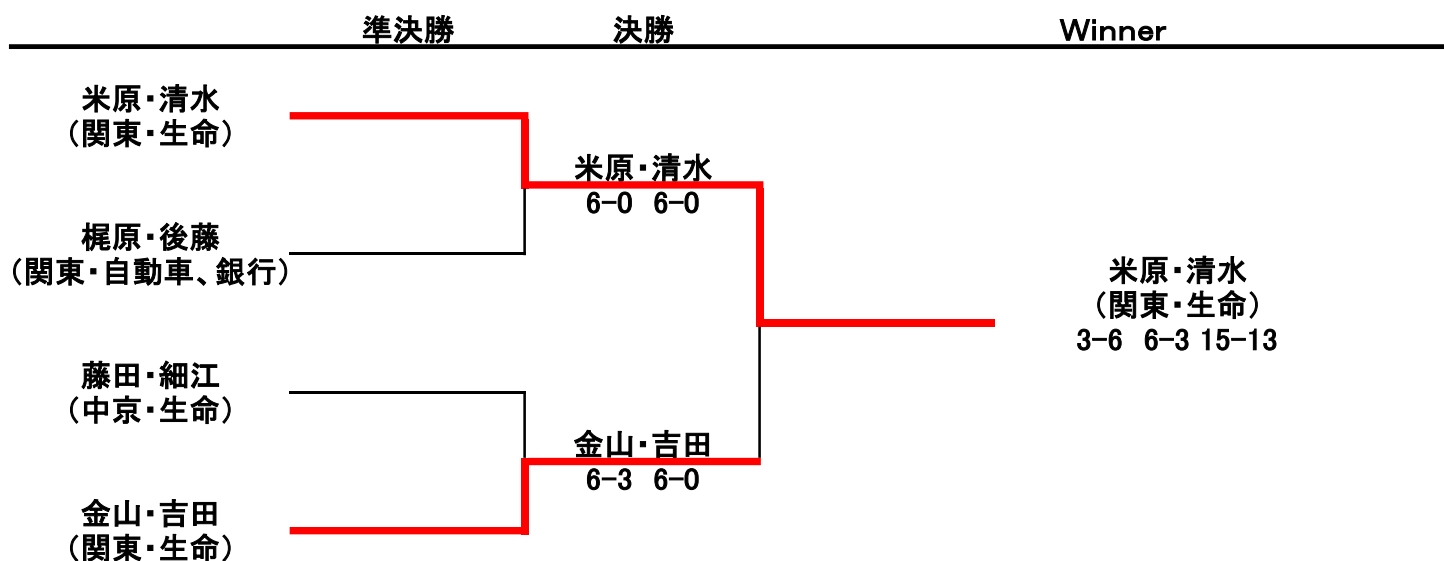

女子ダブルス

ブロック別リーグ戦

Aブロック	米原 清水 (関東・生命)	吉場 香山 (関西・電機)	玉谷 濱家 (関東・銀行)	藤田 細江 (中京・生命)	結果	順位
米原・清水 (関東・生命)		8 - 3	8 - 2	8 - 1	3-0	1
吉場・香山 (関西・電機)	3 - 8		2 - 8	3 - 8	0-3	4
玉谷・濱家 (関東・銀行)	2 - 8	8 - 2		4 - 8	1-2	3
藤田・細江 (中京・生命)	1 - 8	8 - 3	8 - 4		2-1	2

Bブロック	金山 吉田 (関東・生命)	前田 河辺 (関西・ケミカル、電機)	梶原 後藤 (関東・自動車、銀行)	杖村 三浦 (関東・AGC、生命)	結果	順位
金山・吉田 (関東・生命)		8 - 0	8 - 4	8 - 1	3-0	1
前田・河辺 (関西・ケミカル、電機)	0 - 8		4 - 8	1 - 8	0-3	4
梶原・後藤 (関東・自動車、銀行)	4 - 8	8 - 4		8 - 3	2-1	2
杖村・三浦 (関東・AGC、生命)	1 - 8	8 - 1	3 - 8		1-2	3

決勝トーナメント