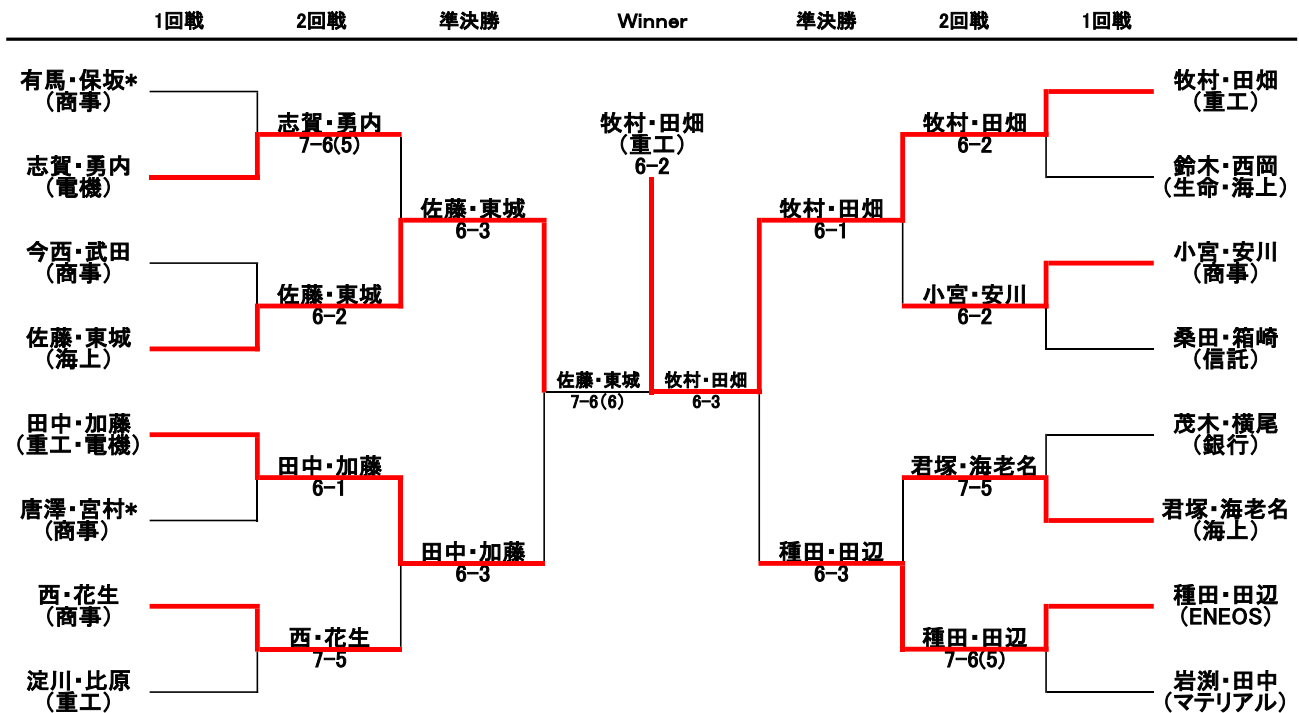

140オダブルス

ブロック別リーグ戦

Aブロック	鈴木 西岡 (生命・海上)	高橋 依田 (重工)	有馬 保坂* (商事)	平山 越村 (マテリアル)	結果	順位
鈴木・西岡 (生命・海上)	/	7 - 5	3 - 6	6 - 2	2-1	2
高橋・依田 (重工)	5 - 7	/	1 - 6	6 - 3	1-2	3
有馬・保坂* (商事)	6 - 3	6 - 1	/	6 - 1	3-0	1
平山・越村 (マテリアル)	2 - 6	3 - 6	1 - 6	/	0-3	4

Eブロック	牧村 田畑 (重工)	志賀 勇内 (電機)	毎野 岡本 (商事)	二木 田中 (自動車)	結果	順位
牧村・田畑 (重工)	/	6 - 2	7 - 5	6 - 0	3-0	1
志賀・勇内 (電機)	2 - 6	/	6 - 2	6 - 2	2-1	2
毎野・岡本 (商事)	5 - 7	2 - 6	/	6 - 4	1-2	3
二木・田中 (自動車)	0 - 6	2 - 6	4 - 6	/	0-3	4

Bブロック	佐藤 東城 (海上)	小宮 安川 (商事)	米田 渋谷 (マテリアル)	神森 吉田 (AGC・ふそう)	結果	順位
佐藤・東城 (海上)	/	6 - 4	6 - 0	6 - 3	3-0	1
小宮・安川 (商事)	4 - 6	/	6 - 1	7 - 5	2-1	2
米田・渋谷 (マテリアル)	0 - 6	1 - 6	/	6 - 4	1-2	3
神森・吉田 (AGC・ふそう)	3 - 6	5 - 7	4 - 6	/	0-3	4

Fブロック	桑田 箱崎 (信託)	今西 武田 (商事)	野田 新子 (商事)	結果	順位
桑田・箱崎 (信託)	/	6 - 2	6 - 2	2-0	1
今西・武田 (商事)	2 - 6	/	6 - 1	1-1	2
野田・新子 (商事)	2 - 6	1 - 6	/	0-2	3

Cブロック	君塚 海老名 (海上)	田中 加藤 (重工・電機)	木村 渡邊 (商事)	山本 笠原 (銀行)	結果	順位
君塚・海老名 (海上)	/	3 - 6	6 - 1	6 - 0	2-1	2
田中・加藤 (重工・電機)	6 - 3	/	6 - 1	6 - 2	3-0	1
木村・渡邊 (商事)	1 - 6	1 - 6	/	6 - 1	1-2	3
山本・笠原 (銀行)	0 - 6	2 - 6	1 - 6	/	0-3	4

Gブロック	唐澤 宮村* (商事)	茂木 横尾 (銀行)	一政 沓掛 (重工・ふそう)	竹下 松浦 (ケミカル)	結果	順位
唐澤・宮村* (商事)	/	3 - 6	6 - 4	6 - 0	2-1	2
茂木・横尾 (銀行)	6 - 3	/	6 - 4	6 - 3	3-0	1
一政・沓掛 (重工・ふそう)	4 - 6	4 - 6	/	6 - 3	1-2	3
竹下・松浦 (ケミカル)	0 - 6	3 - 6	3 - 6	/	0-3	4

Dブロック	大塩 大塩 (樹脂・銀行)	淀川 比原 (重工)	藤本 小林 (商事)	種田 田辺 (ENEOS)	結果	順位
大塩・大塩 (樹脂・銀行)	/	4 - 6	6 - 0	5 - 7	1-2	3
淀川・比原 (重工)	6 - 4	/	6 - 0	6 - 3	3-0	1
藤本・小林 (商事)	0 - 6	0 - 6	/	0 - 6	0-3	4
種田・田辺 (ENEOS)	7 - 5	3 - 6	6 - 0	/	2-1	2

Hブロック	武藤 佐々木 (重工)	岩淵 田中 (マテリアル)	太田 天目 (信託)	西 花生 (商事)	結果	順位
武藤・佐々木 (重工)	/	3 - 6	7 - 5	1 - 6	1-2	4
岩淵・田中 (マテリアル)	6 - 3	/	6 - 4	7 - 6	3-0	1
太田・天目 (信託)	5 - 7	4 - 6	/	6 - 3	1-2	3
西・花生 (商事)	6 - 1	6 - 7	3 - 6	/	1-2	2

決勝トーナメント