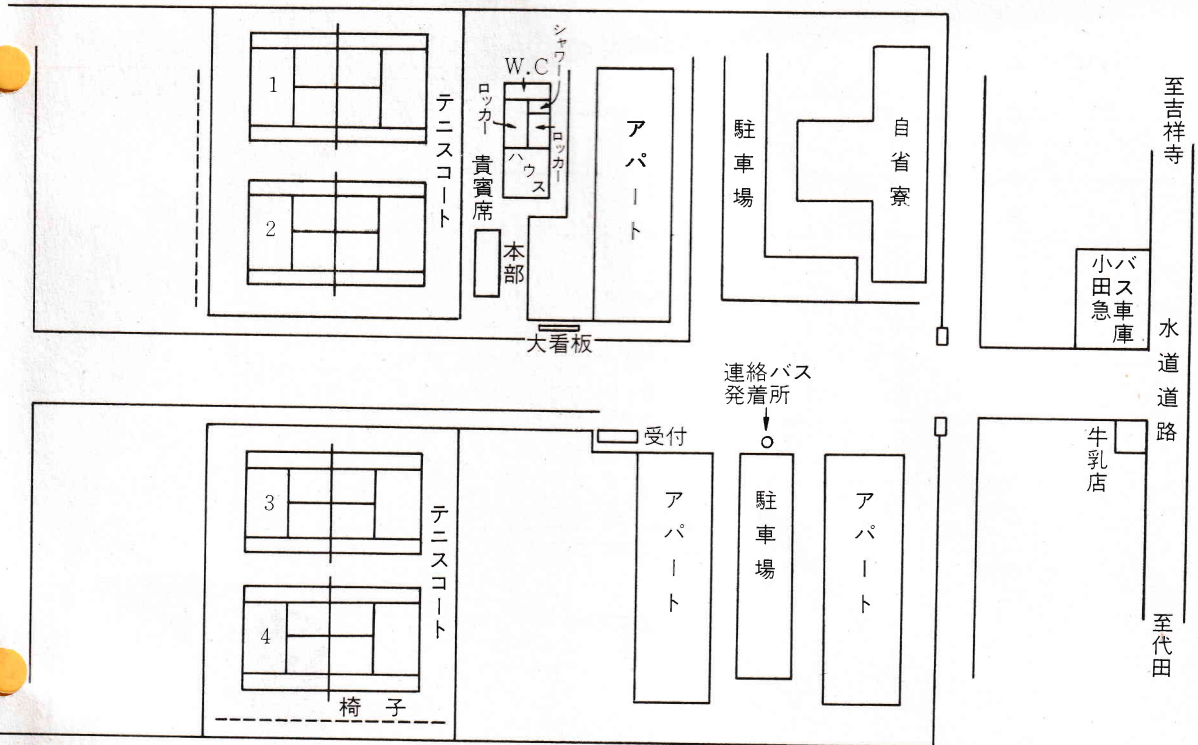

**三菱銀行コート
見取図**

- 注) 1. 来賓および役員の方の駐車場は別館前
駐車場とします。
2. 一般の方の駐車場は運動場裏の保谷第
二小学校構内とします。

三菱商事コート
見取図

三菱金属コート
見取図

H.I. 盃選手権試合
全三菱庭球大会

東京・10月18日

於

| | |
|--------|--------|
| 三菱銀行 | 武蔵野コート |
| 三菱商事 | 清瀬コート |
| 三菱金属鉱業 | 吉祥寺コート |