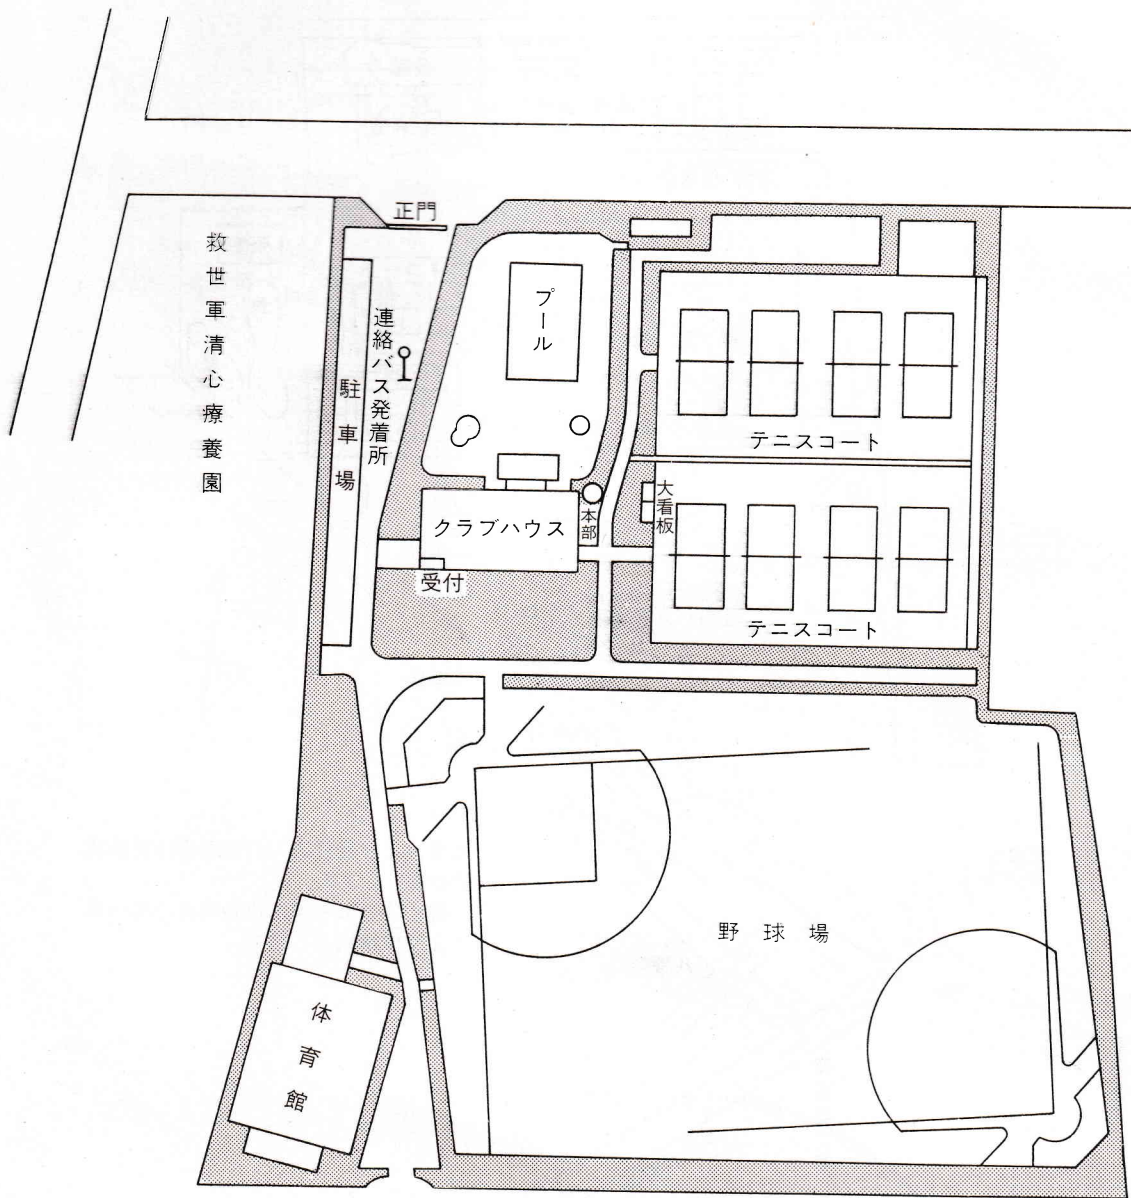

三菱商事コート
見取図