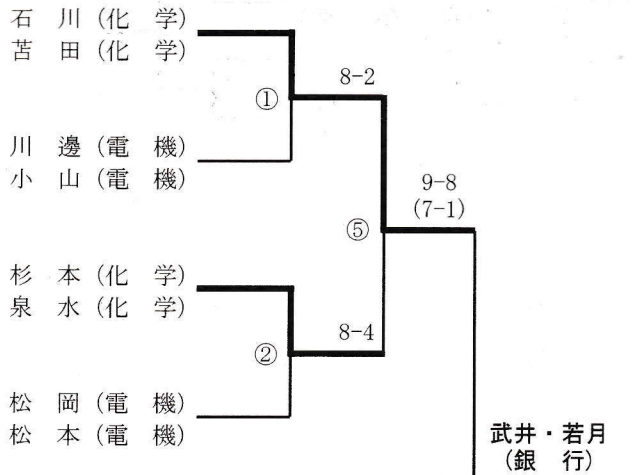

Dブロック	松岡(電) 岡本(機)	川瀬(重) 占部(工)	櫻井(銀) 南(行)	結果	順位
松岡・松本(電)	/	8-4	8-2	2-0	1
川瀬・占部(重)	4-8	/	8-9(3-7)	0-2	3
櫻井・南(銀行)	2-8	9-8(7-3)	/	1-1	2