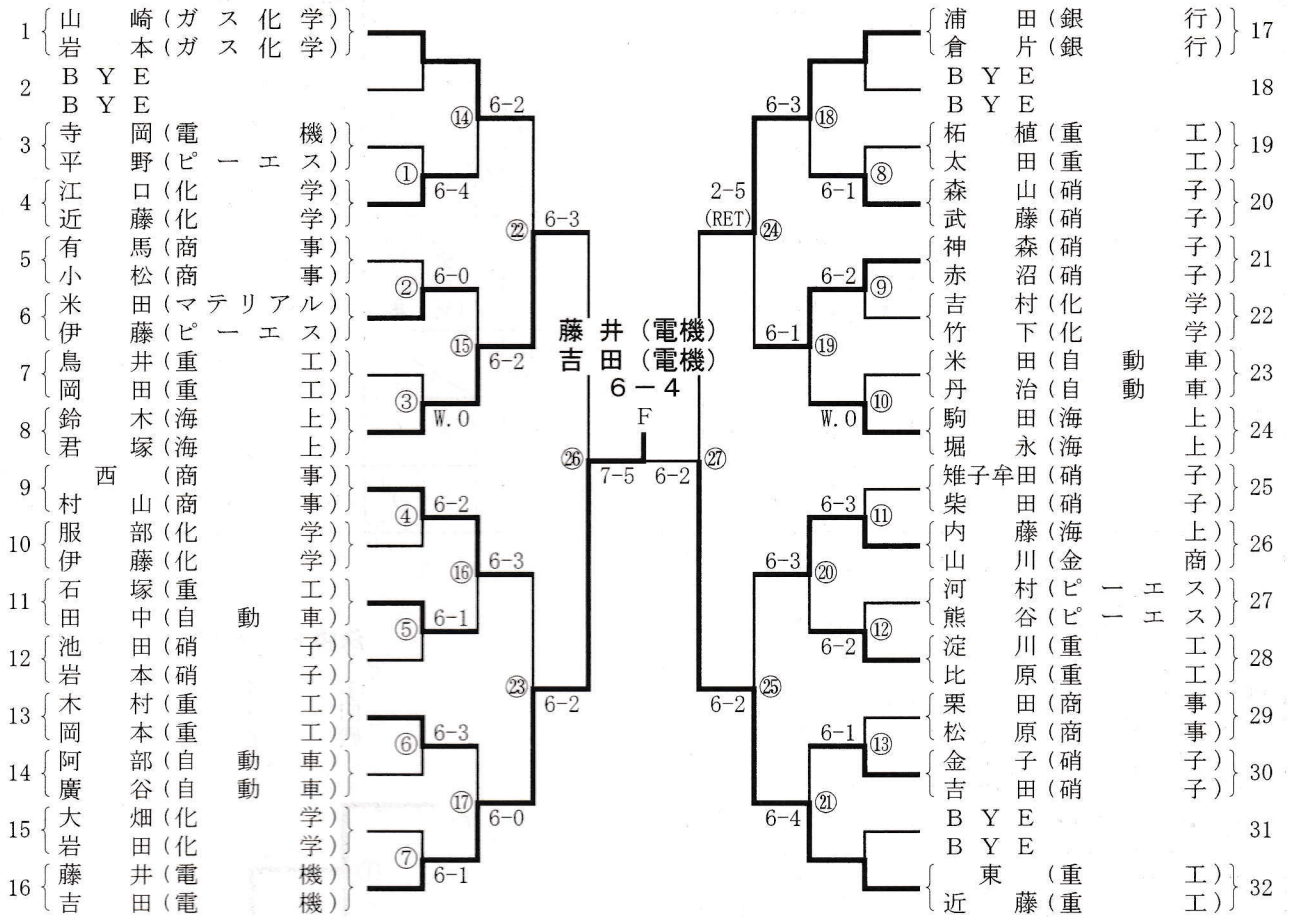

## 女子ダブルス

3セットマッチ (6オールの場合, 7ポイントタイブレーク)

	1 回 戦	準 決 勝	決 勝
1. 市川・原 (関東・海上)	①	6-0 6-0	F 深田・清水 (関東・銀行) 6-4 3-6 6-3
2. 若元・藤末 (関西・重工)		6-0 6-0	
3. 箱根・横田 (関西・電機)	②	6-0 6-2	
4. 佐久間・半那 (関東・生命)			
5. 吉成・武藤 (関東・銀行)	③	6-3 7-5	
6. 梅村・高橋 (中京・生命)			
7. 深田・清水 (関東・銀行)	④	6-1 6-1	
8. 川内・香山 (関西・電機)		⑥ 3-6 7-5 6-3	

# H.I. 盃 120 オトーナメント

1セットマッチ (6オールの場合, 7ポイントタイブレーク)

男子ダブルス ブロック別リーグ戦

Aブロック	江頭(生) 塩谷(命)	長井(レイオン) 安上(レイオン)	石川(化) 菅田(学)	結果	順位
江頭・塩谷(生)	/	8-1	6-8	1-1	2
長安・井上(レイオン)	1-8	/	1-8	0-2	3
石川・菅田(化)	8-6	8-1	/	2-0	1

Gブロック	武井(銀) 井月(行)	田中(電) 豆谷(機)	佐々木(電) 木谷(機)	結果	順位
武井・若月(銀)	/	8-3	8-0	2-0	1
田中・豆谷(電)	3-8	/	6-8	0-2	3
佐々木・浜谷(電)	0-8	8-6	/	1-1	2

# 東西対抗試合

3セットマッチ (6ゲームオールの場合、7ポイント タイブレーク)