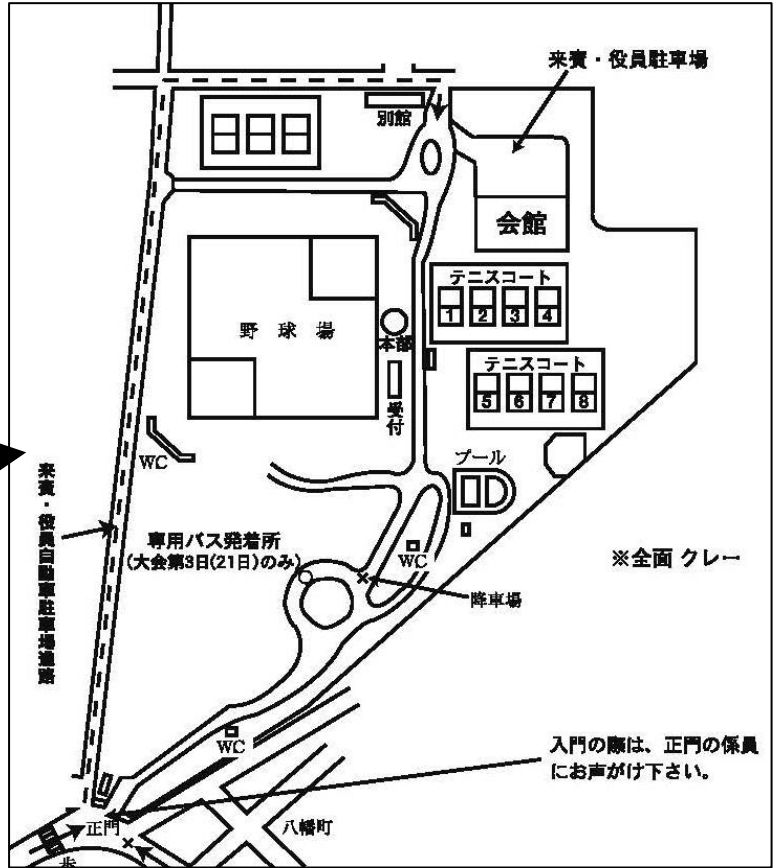

三菱UFJ銀行武蔵野コート

東京都武蔵野市柳沢4-4-40

☎0424-62-0770

三鷹駅より関東バス 30、34、35系統で武蔵野大学下車(バス15分+徒歩5分)

マイカーでの来場は厳禁です。

懇親会会場案内図

(吉祥寺第一ホテル 天平の間)

TEL. 0422-21-4411

地下駐車場は、大会役員、来賓のみ利用できます。

1F 玄関前は混雑しますので、19:00 懇親会閉会後は速やかに移動願います。

《日本郵船飛田給コート》

調布市飛田給 1-54-1

(飛田給駅下車徒歩約5分)

TEL. 0424-82-3152

マイカーは厳禁です

《東京海上日動多摩総合グランド》

八王子市別所 2-57

TEL 0426-77-8619

- ① 京王相模原線
「京王堀之内」駅よりバス
「見附橋循環」のりば④番)
にて「見附ヶ丘」下車(10分)
- ② 京王相模原線
「京王堀之内」駅
または小田急多摩線
「唐木田」駅より
タクシー利用(10分)

マイカーでご来場できます