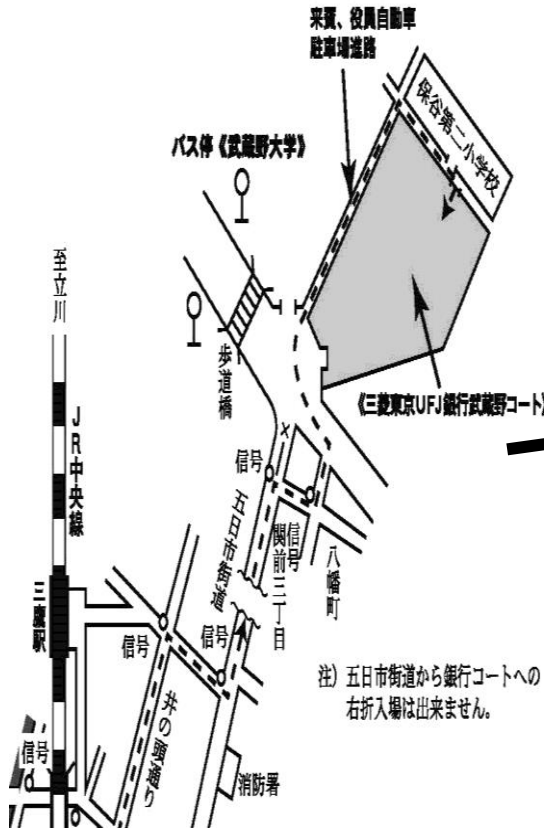

三菱UFJ銀行武蔵野コート

東京都武蔵野市柳沢4-4-40

☎0424-62-0770

三鷹駅より関東バス 30、34、35系統で武蔵野大学下車(バス15分+徒歩5分)

マイカーでの来場は厳禁です。

懇親会会場案内図

(吉祥寺第一ホテル 天平の間)

TEL. 0422-21-4411

地下駐車場は、大会役員、来賓のみ利用できます。

1F 玄関前は混雑しますので、19:00 懇親会閉会後は速やかに移動願います。

《日本郵船飛田給コート》

調布市飛田給 1-54-1

(飛田給駅下車徒歩約5分)

TEL. 0424-82-3152

マイカーは厳禁です

《東京海上日動多摩総合グランド》

八王子市別所 2-57

TEL 0426-77-8619

- ① 京王相模原線
「京王堀之内」駅よりバス
「見附橋循環」のりば④番)
にて「見附ヶ丘」下車(10分)
- ② 京王相模原線
「京王堀之内」駅
または小田急多摩線
「唐木田」駅より
タクシー利用(10分)

マイカーでご来場できます