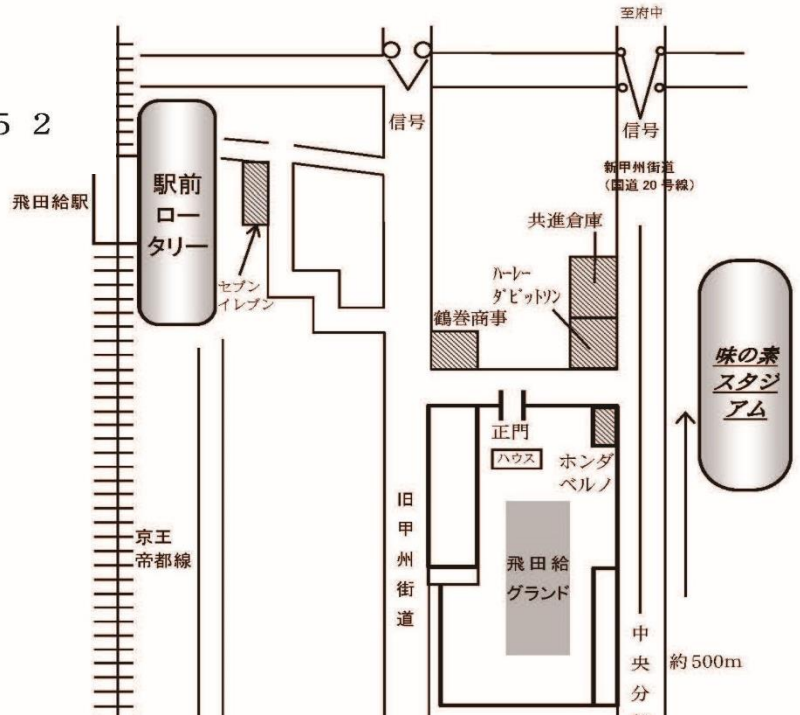

地下駐車場は、大会役員、来賓のみ利用できます。

1F 玄関前は混雑しますので、19:00 懇親会閉会後は速やかに移動願います。

《日本郵船飛田給コート》

調布市飛田給 1-54-1

(飛田給駅下車徒歩約5分)

TEL. 0424-82-3152

マイカーは厳禁です

《東京海上日動多摩総合グランド》

八王子市別所 2-57

TEL 0426-77-8619

- ① 京王相模原線
「京王堀之内」駅よりバス
「見附橋循環」のりば④番)
にて「見附ヶ丘」下車(10分)
- ② 京王相模原線
「京王堀之内」駅
または小田急多摩線
「唐木田」駅より
タクシー利用(10分)

マイカーでご来場できます