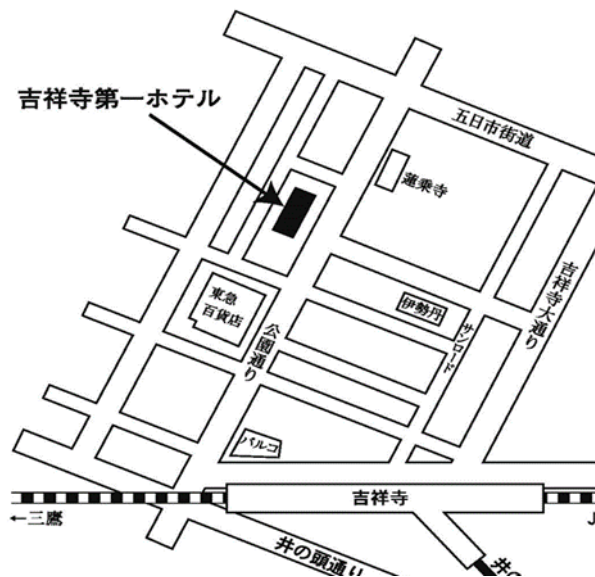

三菱UFJ銀行武蔵野コート

東京都武蔵野市柳沢4-4-40

☎0424-62-0770

三鷹駅より関東バス 30、34、35系統で武蔵野大学下車(バス15分+徒歩5分)

マイカーでの来場は厳禁です。

懇親会会場案内図

(吉祥寺第一ホテル 天平の間)

TEL. 0422-21-4411

地下駐車場は、大会役員、来賓のみ利用できます。

1F 玄関前は混雑しますので、19:00 懇親会閉会後は速やかに移動願います。

《日本郵船飛田給コート》

調布市飛田給 1-54-1

(飛田給駅下車徒歩約5分)

TEL. 0424-82-3152

マイカーは厳禁です

《東京海上日動多摩総合グランド》

八王子市別所 2-57

TEL 0426-77-8619

- ① 京王相模原線
「京王堀之内」駅よりバス
「見附橋循環」のりば④番)
にて「見附ヶ丘」下車(10分)
- ② 京王相模原線
「京王堀之内」駅
または小田急多摩線
「唐木田」駅より
タクシー利用(10分)

マイカーでご来場できます